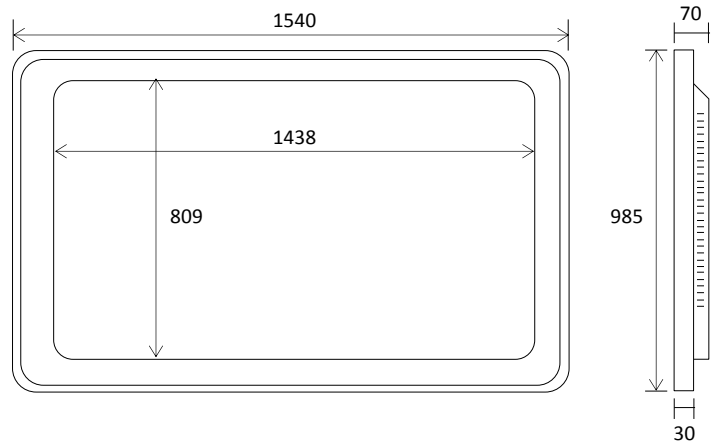

70インチ屋内用壁掛けタイプ

単位: mm

65インチ屋内用壁掛けタイプ

単位: mm

55インチ屋内用壁掛けタイプ

単位: mm

47インチ屋内用壁掛けタイプ

単位: mm

42インチ屋内用壁掛けタイプ

単位:mm