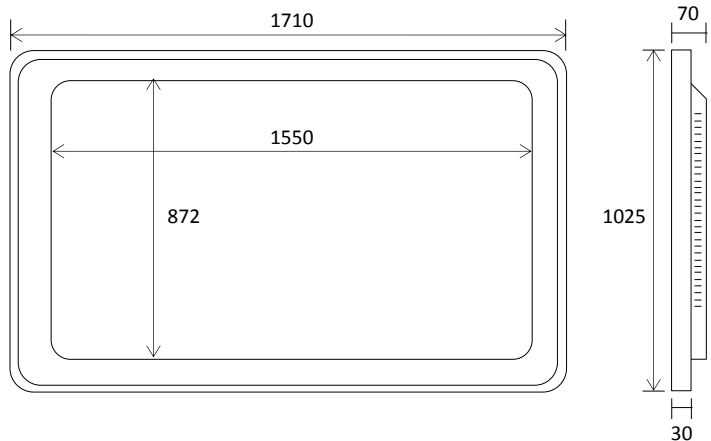

70インチ屋内用壁掛けタイプ

単位: mm

65インチ屋内用壁掛けタイプ

単位: mm

55インチ屋内用壁掛けタイプ

単位: mm

47インチ屋内用壁掛けタイプ

単位: mm

42インチ屋内用壁掛けタイプ

単位:mm