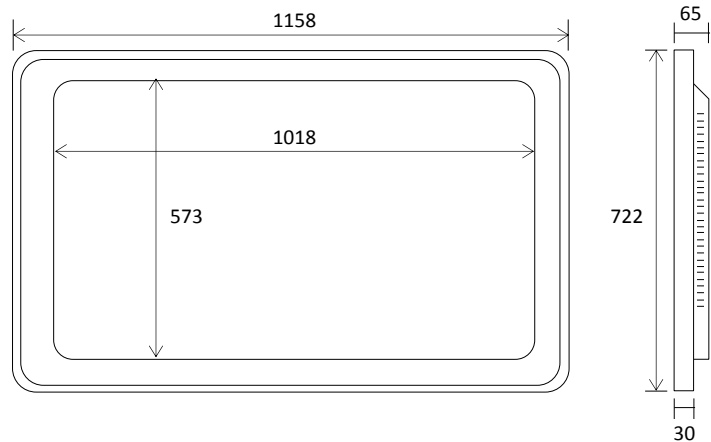

70インチ屋内用壁掛けタイプ

単位: mm

65インチ屋内用壁掛けタイプ

単位: mm

55インチ屋内用壁掛けタイプ

単位: mm

47インチ屋内用壁掛けタイプ

単位: mm

42インチ屋内用壁掛けタイプ

単位:mm