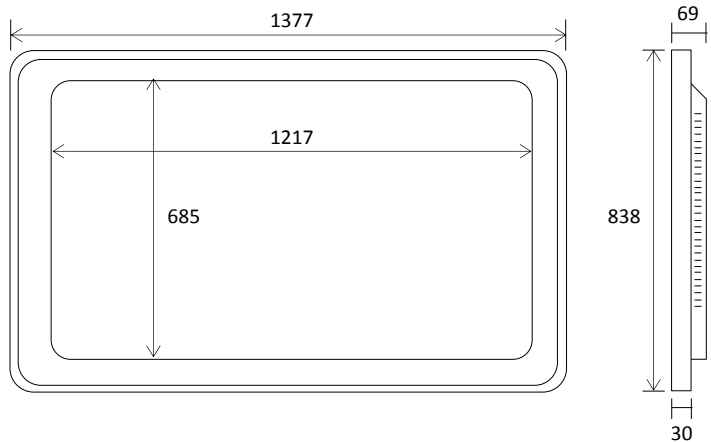

70インチ屋内用壁掛けタイプ

単位: mm

65インチ屋内用壁掛けタイプ

単位: mm

55インチ屋内用壁掛けタイプ

単位: mm

47インチ屋内用壁掛けタイプ

単位: mm

42インチ屋内用壁掛けタイプ

単位:mm